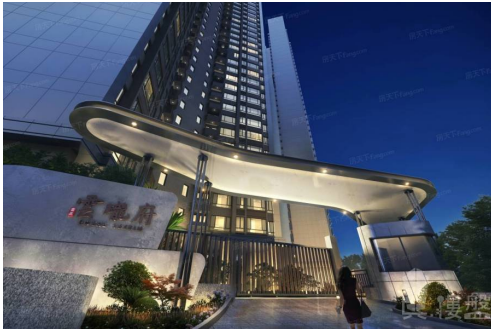

深圳富基雲瓏府，首期5萬(減)，香港銀行按揭，最新價單

Agent Info

Name: 陳卓文 Jay
Position: 高級客戶董事
Mobile Phone (852) 68102730
(WhatsApp):

Phone

Number:

Company 大灣區物業

Name:

Company

Phone:

About Us:

本人畢業於華南理工大學，具有六年舊區重建設計及參與有關工作，加入地產行業已有四年，熟悉廣東省每個城市特點個性，我最驕傲的事情是幫您尋找有特色並適合你的居所。大灣區，免費睇樓團，天天出發，珠海、中山、深圳、東莞、惠州、廣州、佛山、肇慶、江門。

Listing details

Title: 深圳富基雲瓏府，首期5萬(減)，香港銀行按揭，最新價單

Description:

深圳富基雲瓏府

富基雲瓏府計畫位於龍華區龍華街道油松社區油松路與工業東路交匯處東側，計畫地塊是「上油鬆老工業區城市更新單元」的其中一部分，屬於工改居項目。

其中「上油松老工業區城市新單位」沿著坂田河分為南北兩個部分，南邊的地塊命名為鎮乾大廈，主要以商業、辦公為主。

北邊的為雲瓏府，主要以居住為主。整個更新地塊更新範圍用地約3.5萬 m^2 ，拆除用地範圍約2.8萬 m^2 ，開發建設用地面積約1.5萬 m^2 。

富基雲瓏府與大自然為鄰，盡享綠氧生活。在不遠的未來，走出家門，便能領略坂田河休閒綠道的水岸風光，與家人漫步河岸，眺望優美河景，感受都市水岸生活情調。

交通：目前距離地鐵很遠，最近的地鐵站也要到直線約2公里的坂田北站，未來規劃有22、25、27號線從所在區域穿過，能很大程度緩解交通問題，但是到

實地落成周期過長，所以很長一段時間內出遊都比較依賴自駕。

教育：計畫在教科院附屬外國語學校、松和小學、新華中學和清泉外國語學校學區範圍內，其中鬆和小學和新華中學是省一級學校，項目與松和小學直線距離約430米，與新罕布什中學直線約1.9公里。

商業：可共享週邊社區商業，附近大型商業也比較多，直線距離約380公