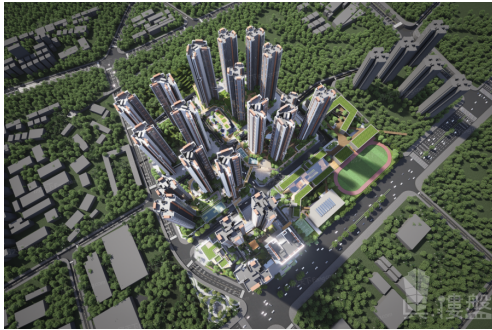

深圳金光華鳳凰九里，首期5萬(減)，香港銀行按揭，最新價單

Agent Info

Name: 王之琳 GiGi
Position: 高級客戶經理
Mobile Phone (852) 68102770
(WhatsApp):

Phone

Number:

Company 大灣區置家興業

Name:

Company

Phone:

About Us:

我是廣東人，10歲時獨自去澳洲讀書，之後回國大家叫我「海歸」派，我樂於挑戰困難，您想到的難題，我會盡力努力地去完成。大灣區，免費睇樓團，天天出發，珠海、中山、深圳、東莞、惠州、廣州、佛山、肇慶、江門。