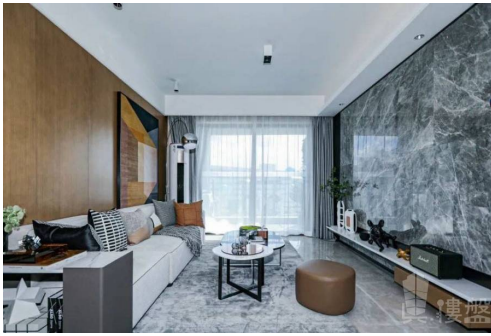

廣州星河智薈|首期5萬(減)|香港高鐵45分鐘直達，香港銀行按揭，最新價單

代理資料

名稱: 陳詩雅 Grace
職位: 高級客戶經理
手提電話 (852) 91255226

(WhatsApp):
預約參觀電話:

公司名稱: 大灣區創投

公司電話:

關於我們:

我是土生土長廣州人，畢業於廣州設計學院，曾於珠海、深圳及廣州等地工作，熟悉有關城市和人口遷移趨勢，竭誠為閣下服務，尋找到最適合您工作或退休生活的避風塘港灣。大灣區，免費睇樓團，天天出發，珠海、中山、深圳、東莞、惠州、廣州、佛山、肇慶、江門。